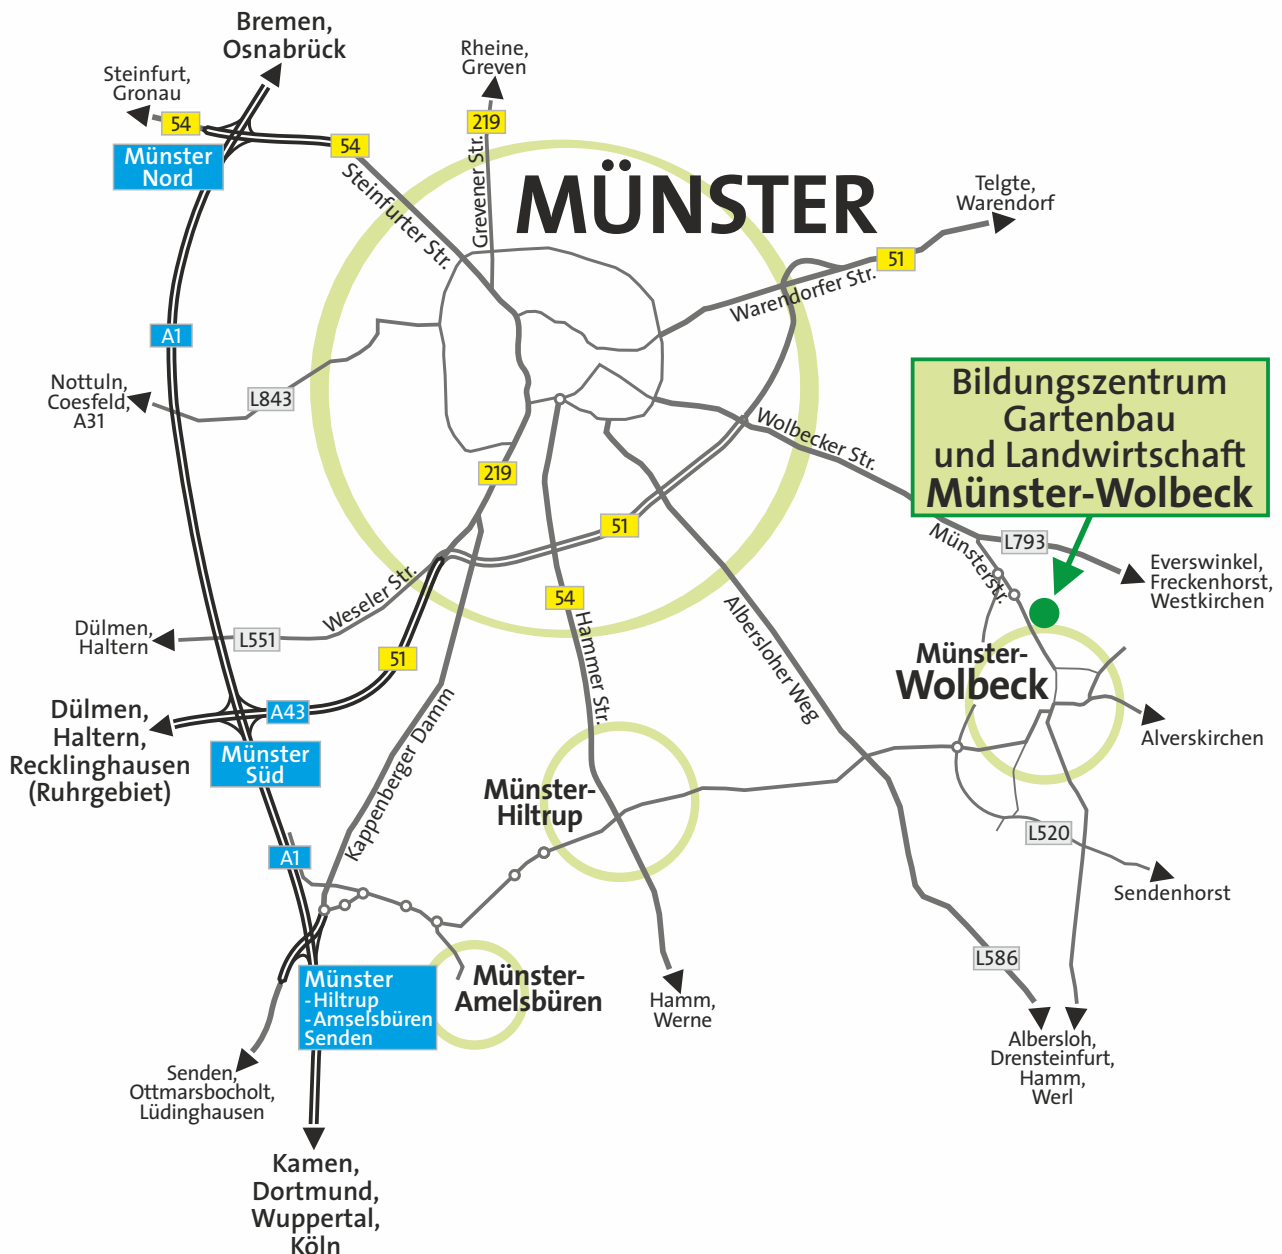

**Bildungszentrum
Gartenbau und Landwirtschaft
Münster-Wolbeck**

Münsterstraße 62 - 68
48167 Münster
Tel.: 02506 309-0
Fax: 02506 309-133
E-Mail: Wolbeck@lwk.nrw.de

Buslinien vom Hauptbahnhof Münster ab Bussteig A, R 22/R 32.
Haltestelle Wolbecker Windmühle oder Lerschmehr.
Fahrzeit etwa 25 Minuten.